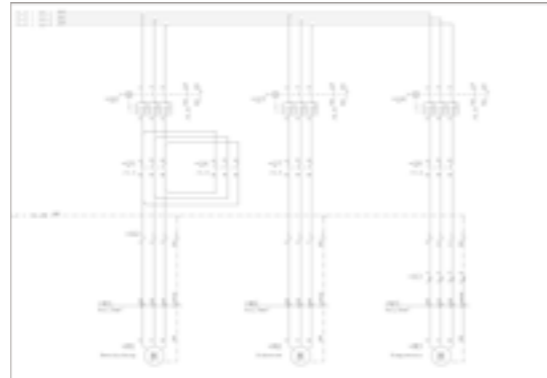

WAGO smartDATA

Suporte desde o planejamento até a instalação!

Engenharia Elétrica

Importação de diagramas de circuitos CAE para o **smartDESIGNER**